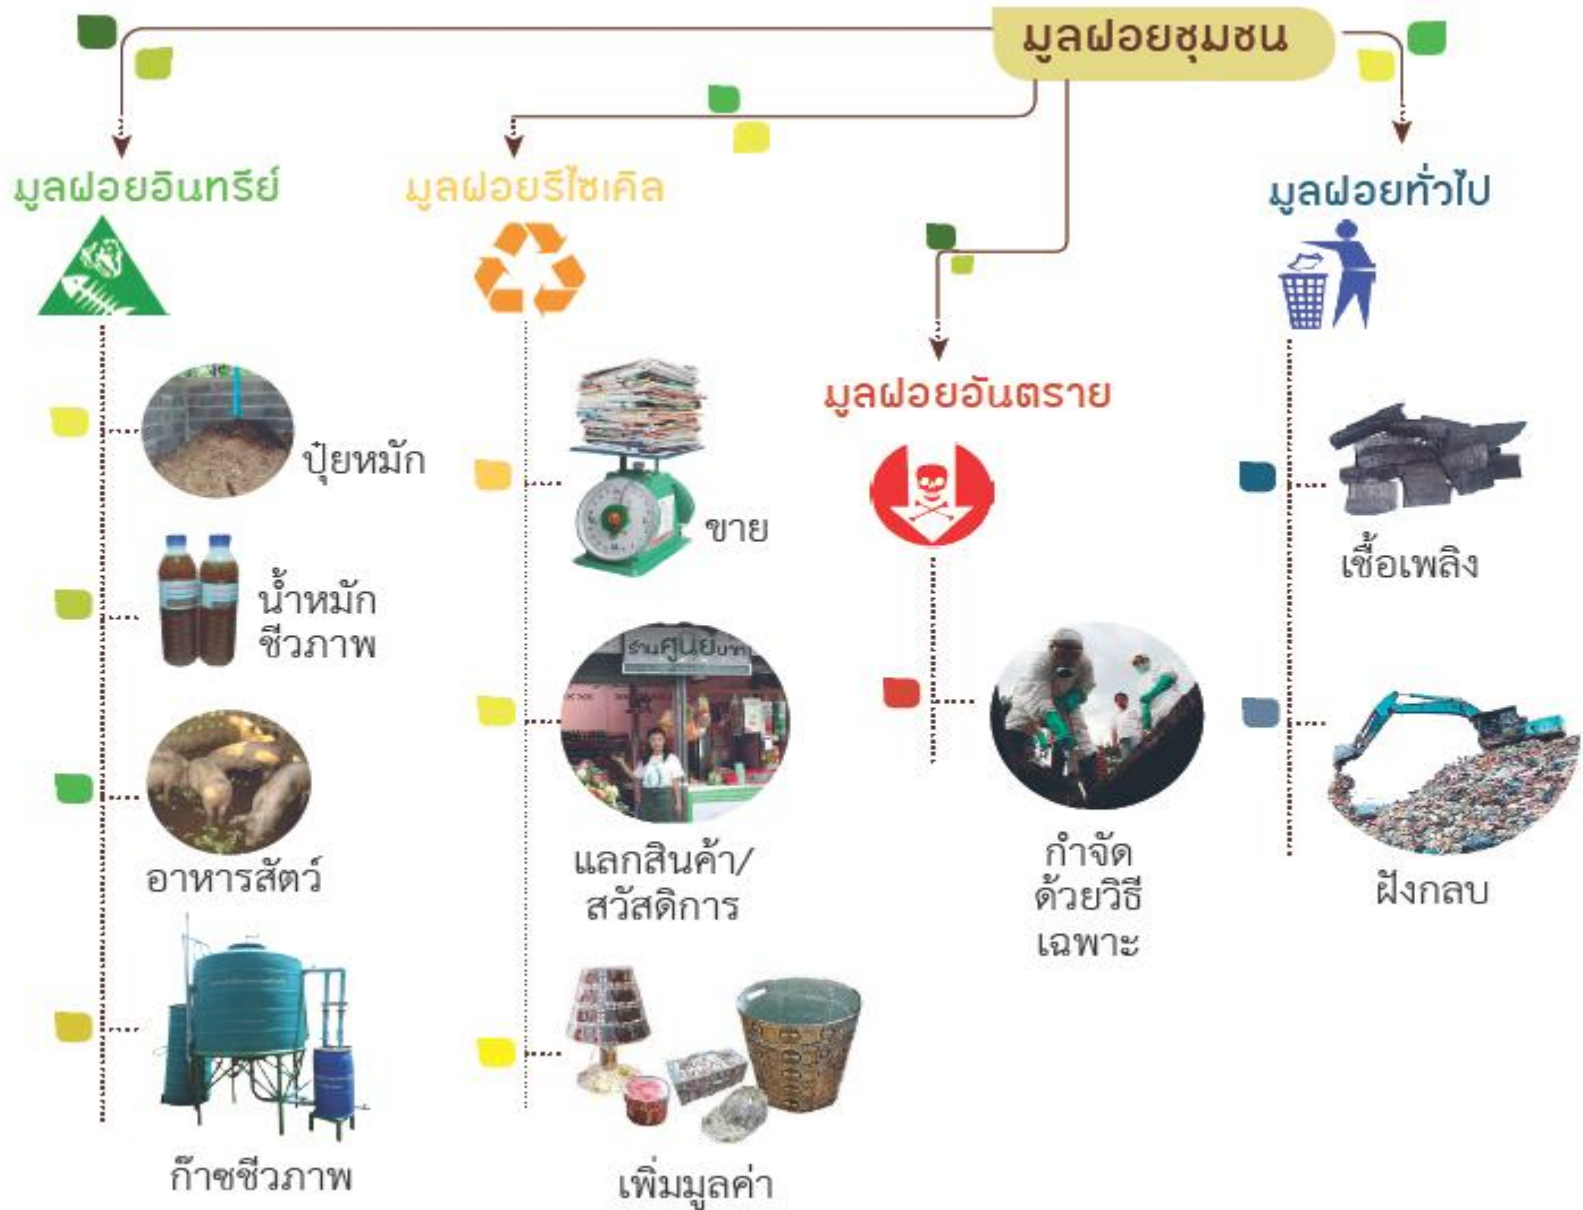

6.  ขวดเครื่องดื่ม (แก้ว)
170 ชิ้น

8.  ขวดเครื่องดื่ม (พลาสติก)
134 ชิ้น

10.  โฟม
96 ชิ้น

ขยะประเภทใด
มีสัดส่วนมากที่สุด
????

การวิเคราะห์องค์ประกอบขยะ

การวิเคราะห์องค์ประกอบขยะ

การวิเคราะห์องค์ประกอบขยะ

การวิเคราะห์องค์ประกอบขยะ

การวิเคราะห์องค์ประกอบขยะ

การวิเคราะห์องค์ประกอบขยะ

การวิเคราะห์องค์ประกอบขยะ

การวิเคราะห์องค์ประกอบขยะ

การวิเคราะห์องค์ประกอบขยะ

การวิเคราะห์องค์ประกอบขยะ

การวิเคราะห์องค์ประกอบขยะ

• มีอะไรในถังขยะของเพชรบุรี

การจัดการขยะเหลือศูนย์

Zero Waste

ทำได้อย่างไร ????

.... ขยะมูลฝอย..จัดการอย่างไร ?

SAY NO TO FOAM

ขวดพลาสติก

ถุงพลาสติก

หลอดพลาสติก

แก้วพลาสติก

"คนรุ่นใหม่ ลดขยะ=พลาสติก
กู้วิกฤตโลกร้อน"

TEI THAILAND ENVIRONMENT INSTITUTE

ชวนชาวเมืองทอง
ช่วยลดปริมาณขยะ
จากถุงพลาสติก..
ด้วยการยืมถุงผ้าสำหรับ
Shopping

เซเว่น อีเลฟเว่น และ สถาบันสิ่งแวดล้อมไทย
ขอขอบคุณทุกท่านที่มีส่วนร่วมในการลดใช้ถุงพลาสติก
โดยนำถุงผ้ากลับมาหมุนเวียนใช้