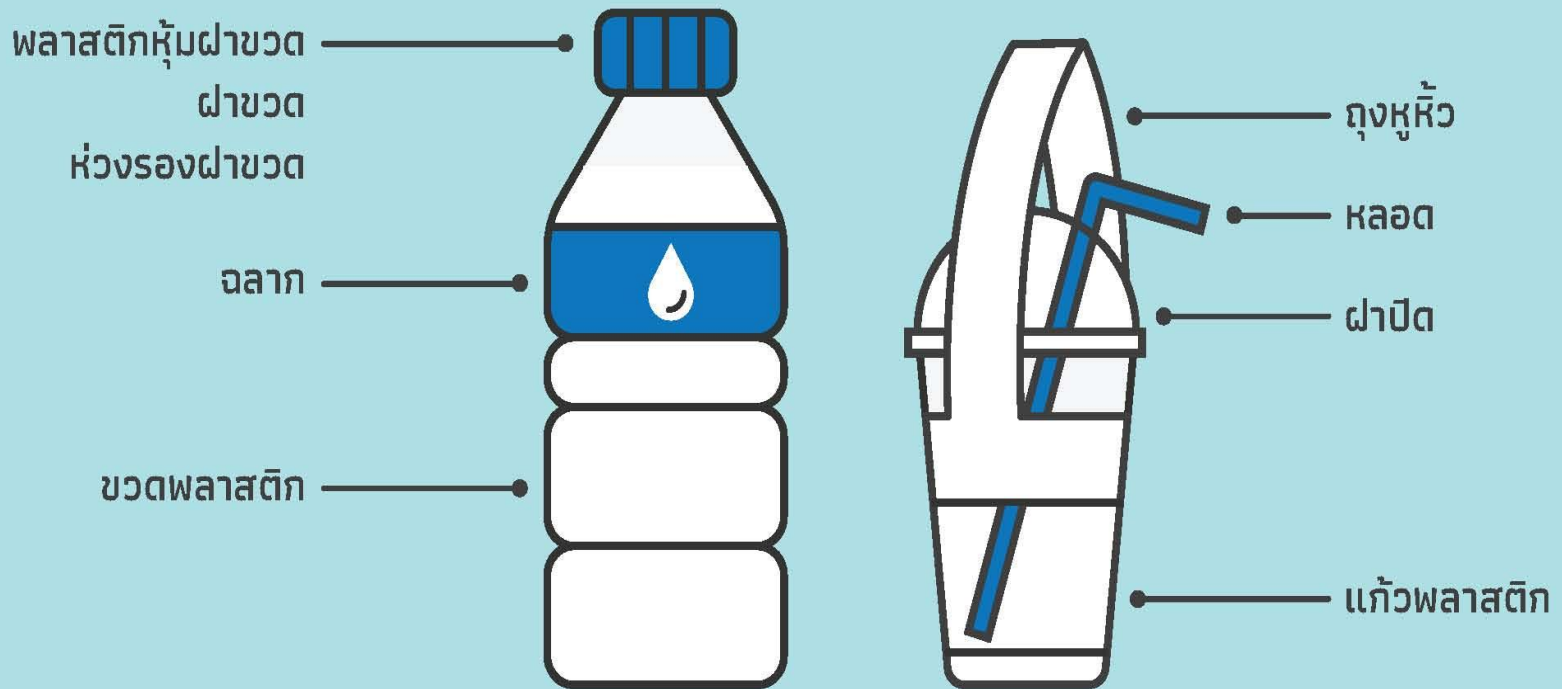

GreenOffice ขอเชิญชวนเพื่อนๆ ชาว TEI มอบของขวัญให้โลกในเดือนแห่งความรักไปพร้อมๆ กัน
กับแคมเปญ “ขวดเรา แก้วเรา” โดยเริ่มตั้งแต่ วันพฤหัสบดีที่ 1 กุมภาพันธ์ เป็นต้นไป

ทำไมต้องลดขวดลดแก้ว