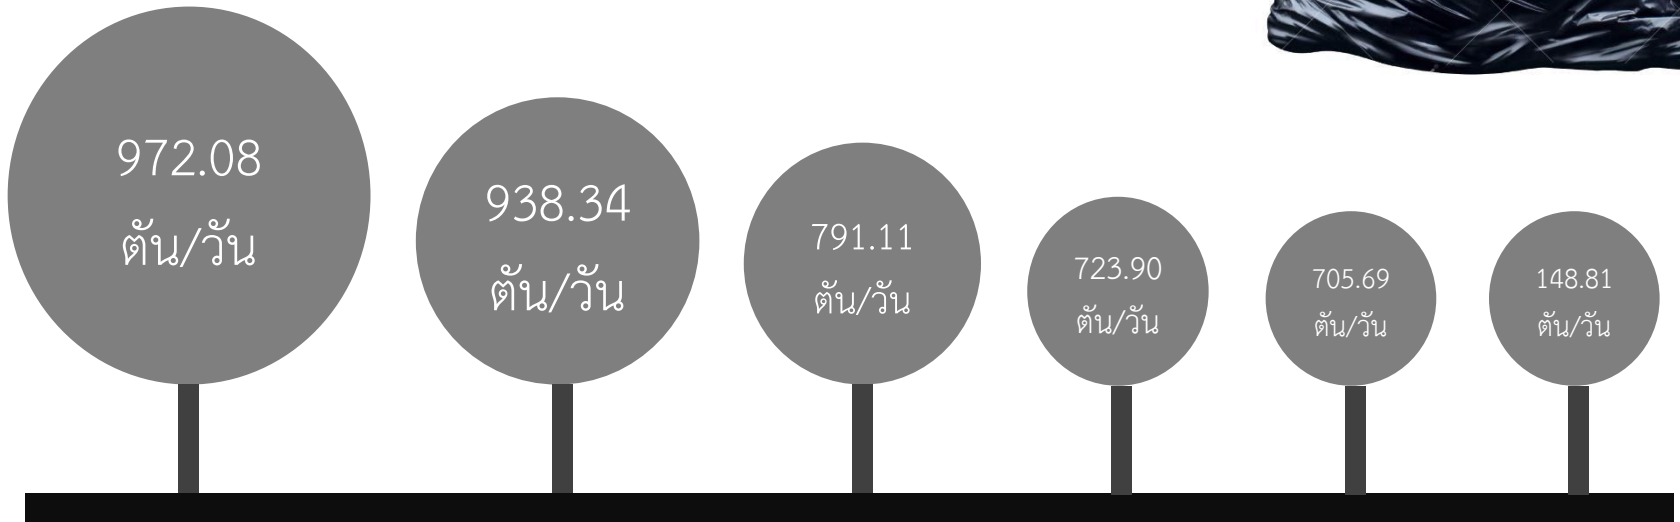

ทุก ๆ 1 นาที จะมีการทิ้งถุงพลาสติกถึง 1 ล้านใบทั่วโลก

ทุก ๆ 5 นาที จะมีขวดพลาสติกถูกทิ้งมากถึง 2 ล้านขวด

ขยะล้นเมือง : ภาวะแห่งชาติ
ขยะมูลฝอย ปี 2560

มีปริมาณ 27.4 ล้านตัน

(กทม. 4.88 ล้านตัน ตจว. 22.52 ล้านตัน)

เทียบเท่ากับตึกใบหยก 140 ตึก

5 อันดับจังหวัด ขยะตกค้างสะสม

พทุมธานี

ศรีสะเกษ

นครราชสีมา

บุรีรัมย์

สุรินทร์

เพชรบุรี

ปริมาณขยะ
480.33 ตัน/วัน

กำจัดถูกต้อง
155.71 ตัน/วัน

นำกลับมาใช้ประโยชน์
175.81 ตัน/วัน

ตกค้างสะสม
148.81 ตัน/วัน

10%

ไหลลงทะเล

ขยะทะเล

10 อันดับขยะที่เก็บได้บริเวณหาดเจ้าสำราญ 2560