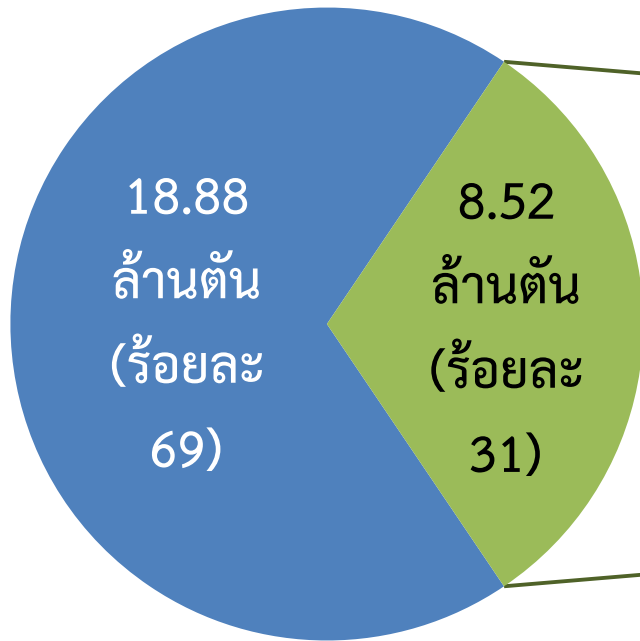

การใช้ประโยชน์จากขยะ ยังมีน้อย

มูลฝอยชุมชน

27.4 ล้านตัน

ขาย

ซื้อขายวัสดุรีไซเคิลในชุมชน ร้อยละ 84

ปุ๋ยหมัก

ทำปุ๋ยหมักจากขยะอินทรีย์ ร้อยละ 14.80

ก๊าซชีวภาพ

ก๊าซชีวภาพ ร้อยละ 1.2