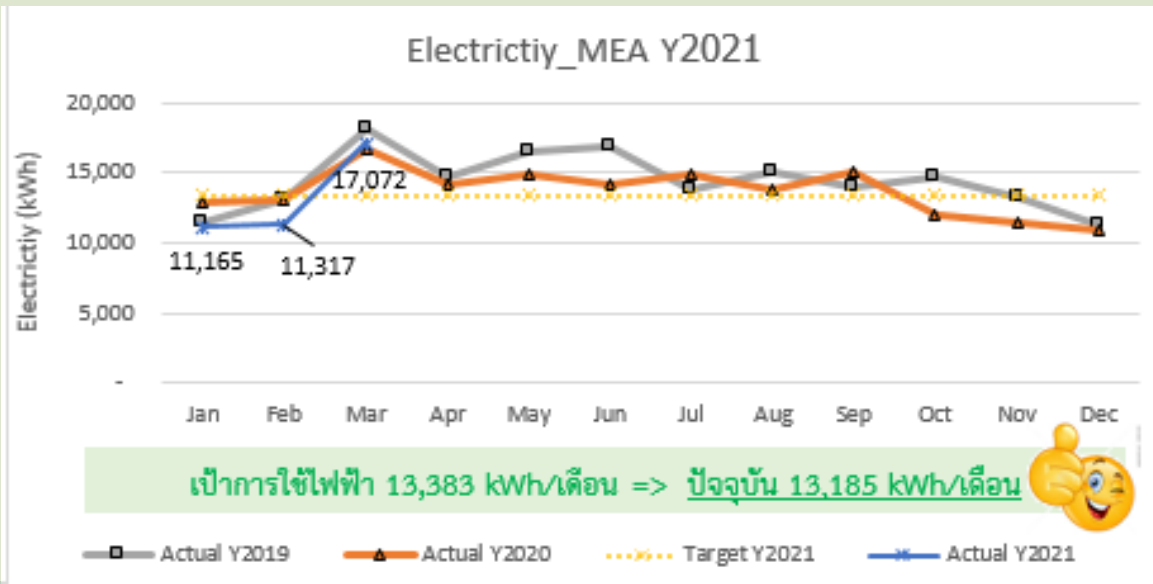

ข้อมูลการใช้ทรัพยากร
พลังงาน และของเสีย
สถาบันสิ่งแวดล้อมไทย

GREEN

Office

TEI มุ่งสู่สำนักงานสีเขียว

✦ เป้าสำนักงานสีเขียว : สถาบันสิ่งแวดล้อมไทย ปี 2564

1. ปริมาณการใช้น้ำลดลง 1%

2. ปริมาณการใช้ไฟฟ้าลดลง 2%

3. ปริมาณการใช้น้ำมันเชื้อเพลิงลดลง 1%

4. ปริมาณการใช้กระดาษลดลง 2%

5. ปริมาณของเสียลดลง 3%

6. ปริมาณก๊าซเรือนกระจกลดลง 3%

❖ ข้อมูลการใช้น้ำประปา

ข้อมูลการไฟฟ้า

✦ ข้อมูลการใช้น้ำมันเชื้อเพลิง

ข้อมูลการใช้กระดาษ