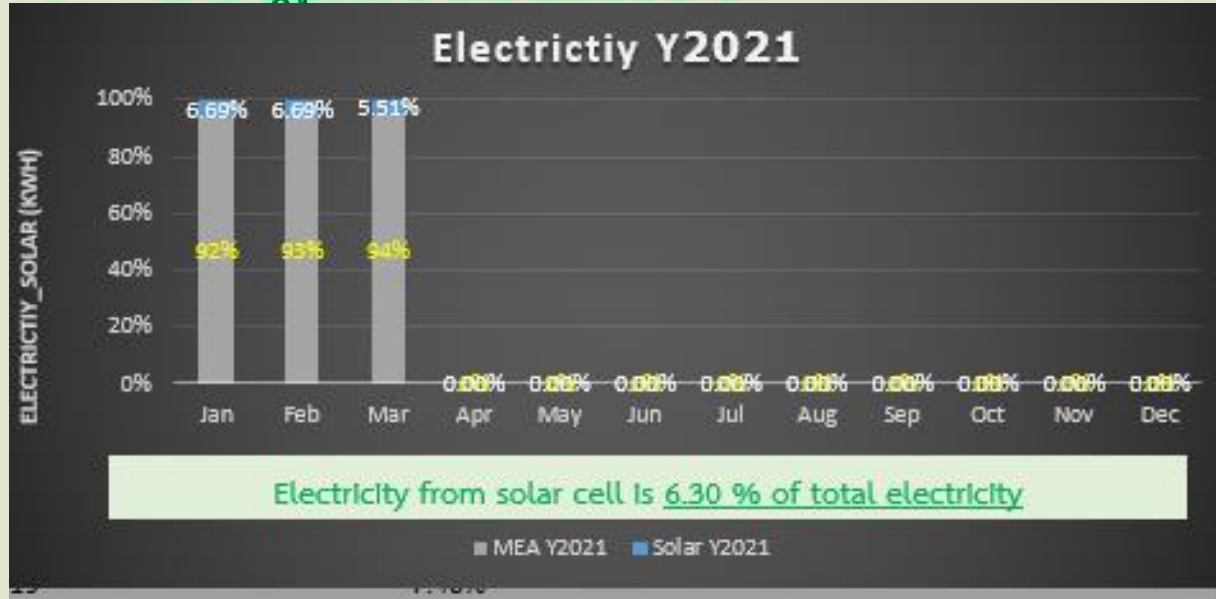

ข้อมูลการใช้ทรัพยากร
พลังงาน และของเสีย
สถาบันสิ่งแวดล้อมไทย

GREEN

Office

TEI มุ่งสู่สำนักงานสีเขียว

✦ เป้าสำนักงานสีเขียว : สถาบันสิ่งแวดล้อมไทย ปี 2564

1. ปริมาณการใช้น้ำลดลง 1%

2. ปริมาณการใช้ไฟฟ้าลดลง 2%

3. ปริมาณการใช้น้ำมันเชื้อเพลิงลดลง 1%

4. ปริมาณการใช้กระดาษลดลง 2%

5. ปริมาณของเสียลดลง 3%

6. ปริมาณก๊าซเรือนกระจกลดลง 3%

❖ ข้อมูลการใช้น้ำประปา

ข้อมูลการไฟฟ้า

✦ ข้อมูลการใช้น้ำมันเชื้อเพลิง

ข้อมูลการใช้กระดาษ