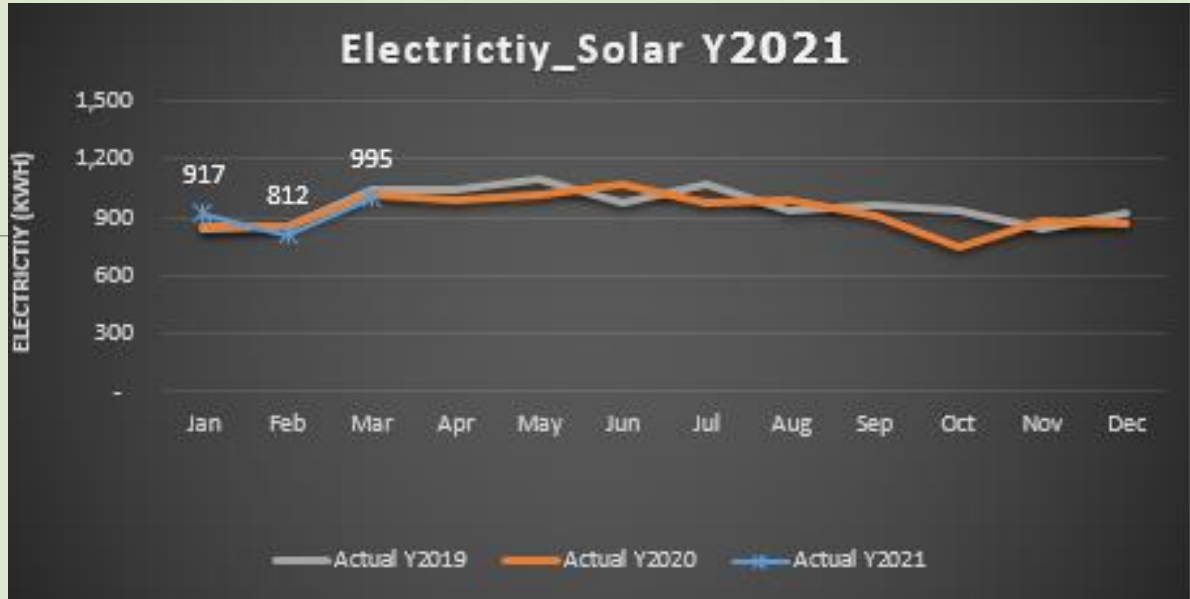

ข้อมูลการใช้ทรัพยากร
พลังงาน และของเสีย
สถาบันสิ่งแวดล้อมไทย

GREEN

Office

TEI มุ่งสู่สำนักงานสีเขียว

✦ เป้าสำนักงานสีเขียว : สถาบันสิ่งแวดล้อมไทย ปี 2564

1. ปริมาณการใช้น้ำลดลง 1%

2. ปริมาณการใช้ไฟฟ้าลดลง 2%

3. ปริมาณการใช้น้ำมันเชื้อเพลิงลดลง 1%

4. ปริมาณการใช้กระดาษลดลง 2%

5. ปริมาณของเสียลดลง 3%

6. ปริมาณก๊าซเรือนกระจกลดลง 3%

❖ ข้อมูลการใช้น้ำประปา

ข้อมูลการไฟฟ้า

✦ ข้อมูลการใช้น้ำมันเชื้อเพลิง

ข้อมูลการใช้กระดาษ