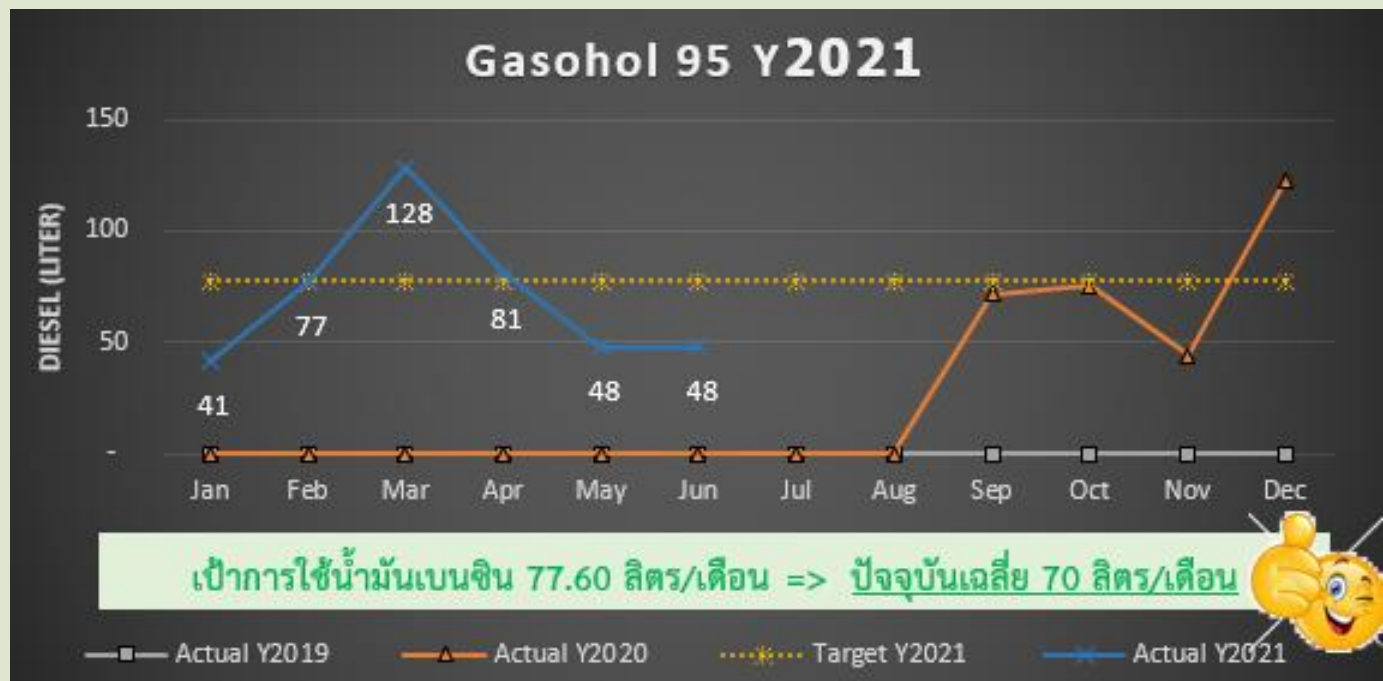

ข้อมูลการใช้น้ำมันเชื้อเพลิง