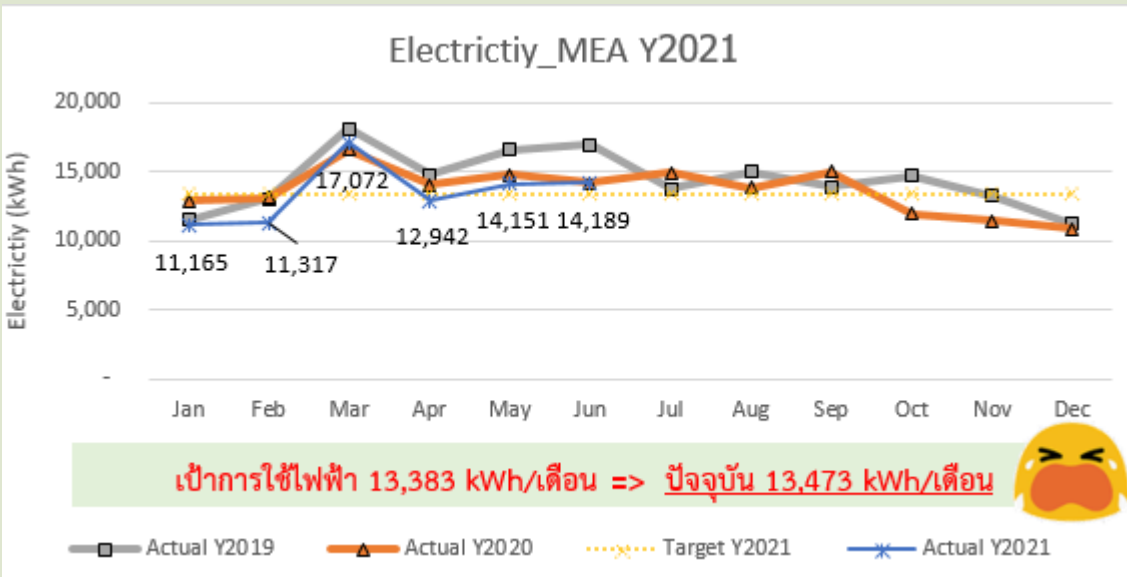

ข้อมูลการไฟฟ้า