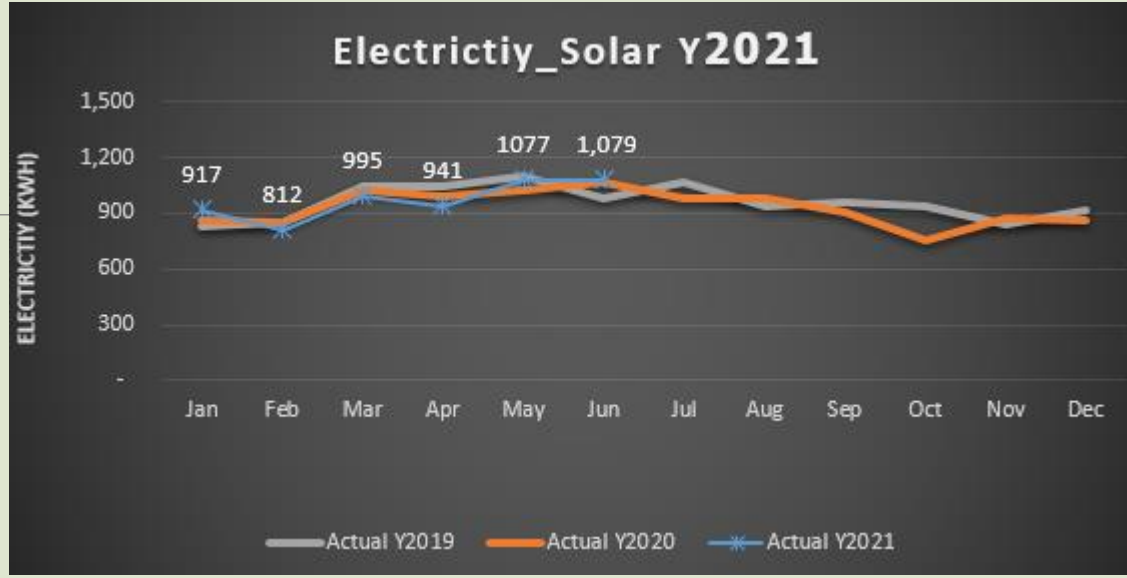

ข้อมูลการไฟฟ้า